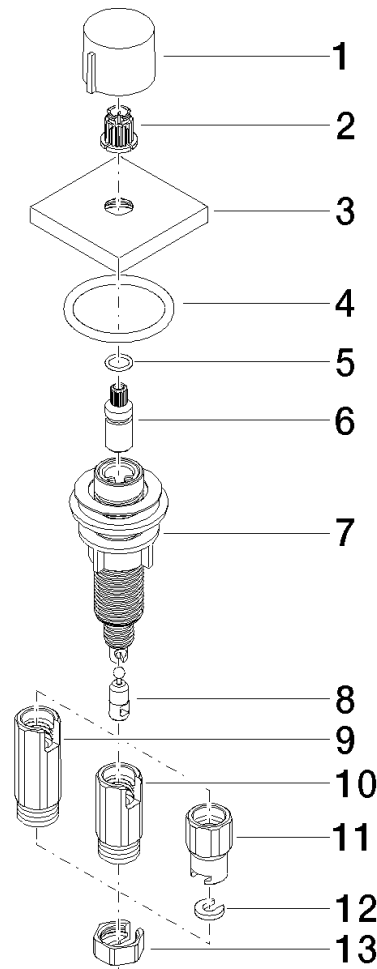

10 711 970

- Accionamiento para un fregadero
- Se incluye adaptador para el tiro Bowden

Encaja con LOT

	Platino	10 711 970-08
	Cromo	10 711 970-00
	Platino cepillado	10 711 970-06
	Latón (Oro 23k)	10 711 970-09
	Dark Chrome	10 711 970-19
	Latón cepillado (Oro 23k)	10 711 970-28
	Negro mate	10 711 970-33
	Champagne cepillado (Oro 22k)	10 711 970-46
	Champagne (Oro 22k)	10 711 970-47
	Cromo cepillado	10 711 970-93
	Dark Platinum cepillado	10 711 970-99

10 711 970

mm [inches]

10 711 970

Piezas para otros acabados pueden encontrarse aquí: Cromo

Lista de piezas de recambios

N°	Número de artículo	Denominación	Cantidad de montaje	Plazo de entrega
1	09 20 97 030-08	manilla	1	40
2	90 12 12 002 00 90	manguito de engaste	1	2
3	09 27 87 007-08	roseta	1	40
4	90 14 10 043 00 90	sello	1	2
5	09 14 10 042 90	sello	1	2
6	09 29 06 087-08	husillo	1	-
Ya no se puede pedir el repuesto, solicite el artículo de repuesto.				
7	04 30 01 029 00 90	adaptador	1	2
8	09 24 03 175 90	adaptador	1	2
9	09 11 10 073-07	racor	1	30
10	09 11 10 074-07	racor	1	30
11	09 11 10 079-07	racor	1	30
12	09 30 11 087 90	disco	1	2
13	09 23 30 024-07	tuerca	1	30